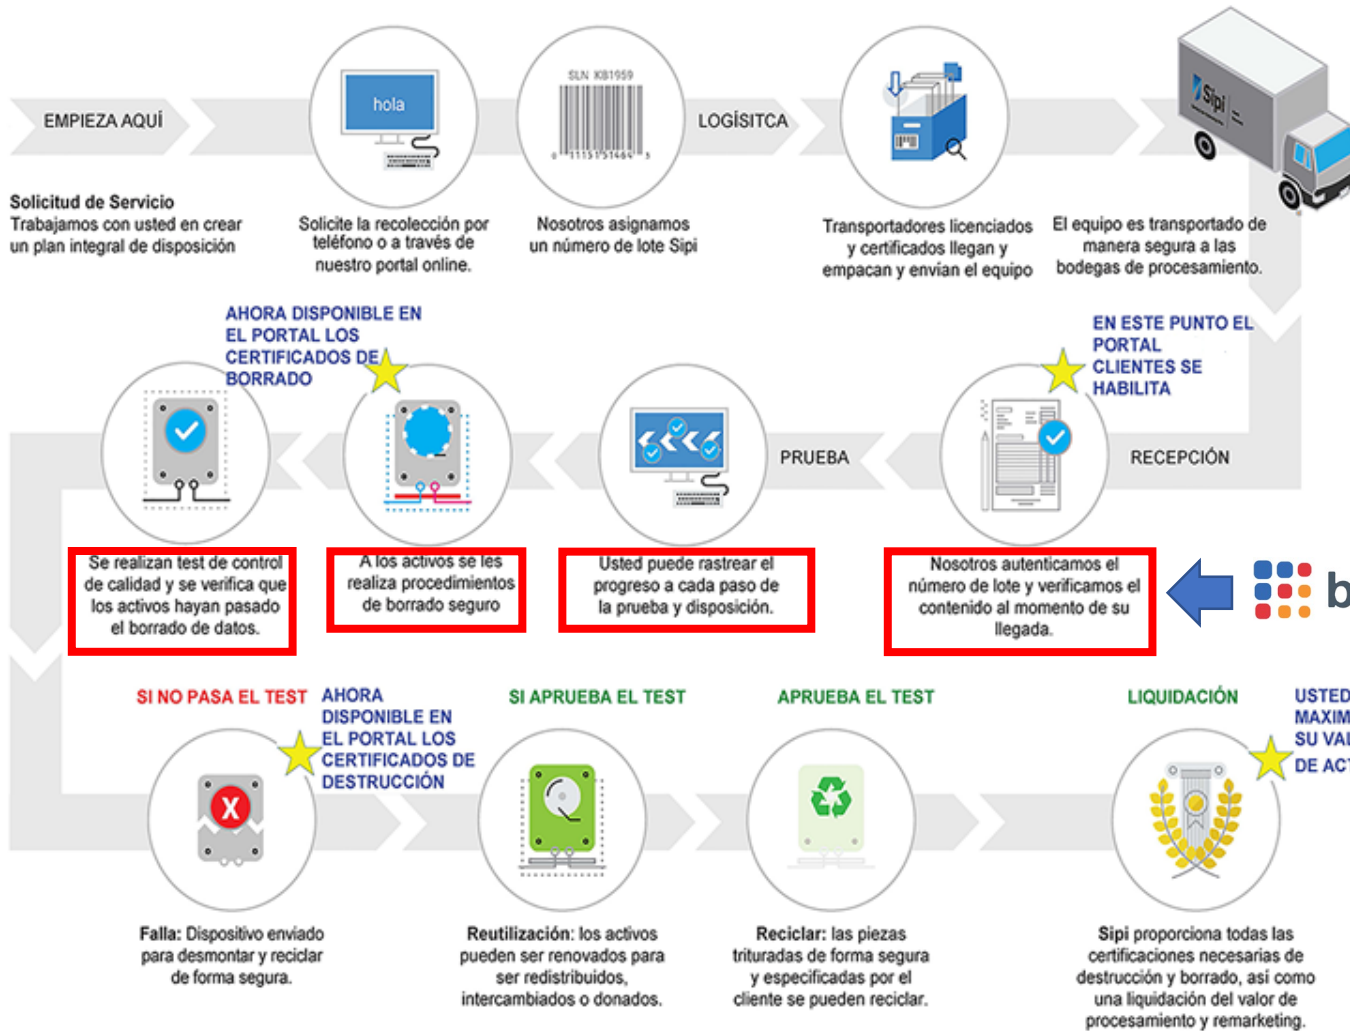

CASOS DE ÉXITO

Casos de Referencia de proyectos e implementación de soluciones.

Borrado Seguro de Información

País: Cliente Global
Sector: ITAD (IT Asset Disposal)
Producto: Blancco Drive Eraser

Líneas de producción con recicladores de equipo de cómputo

El proceso incluye:
Test de pruebas al hardware
Inventario de los componentes
Borrado seguro
Reporte de Borrado – HW Test

Procesos automatizados

Cumplimiento a normas de protección de datos, R2 de reciclaje responsable, e-Stewards, ISO14000, ISO18000